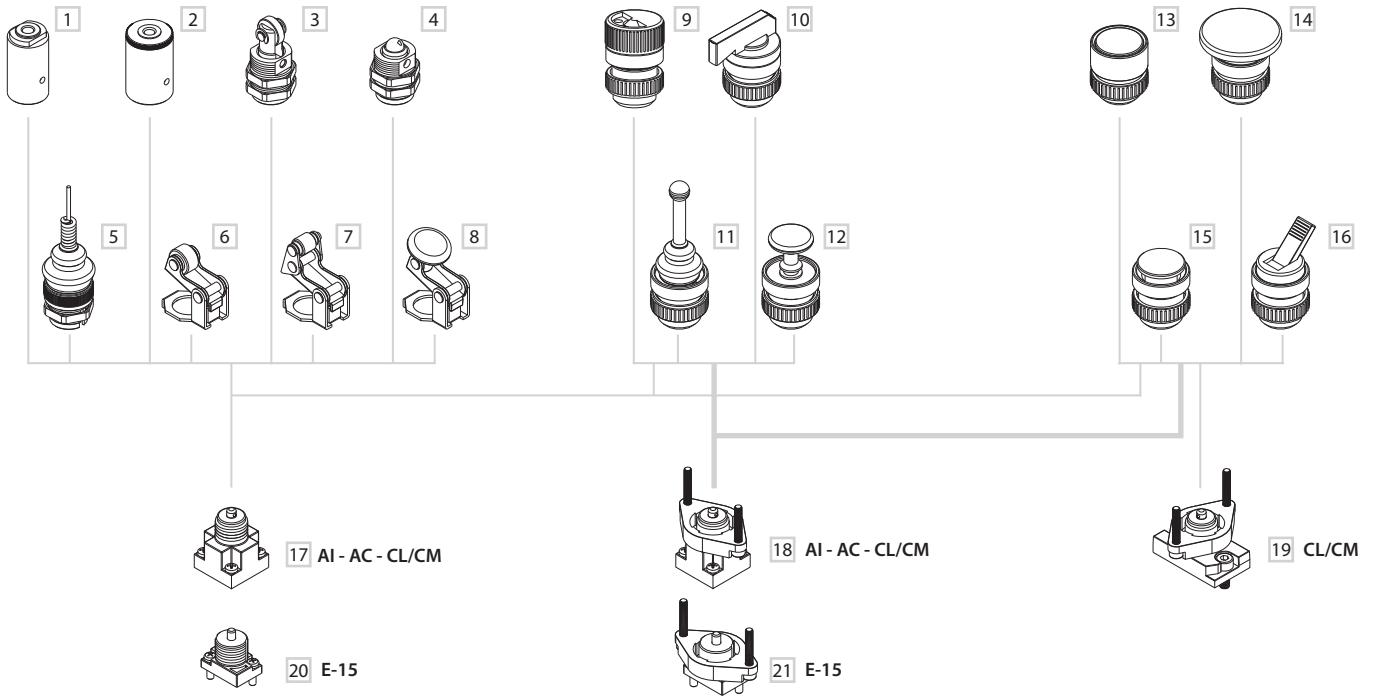

Modularidade interruptores/botões

3

INTERRUPTORES PNEUMÁTICOS / MECÂNICOS

- 1 Interruptor pneumático
- 2 Interruptor pneumático amplificado
- 3 Interruptor com rolete 1 posição
- 4 Interruptor com esfera 1 posição
- 5 Interruptor com antena omnidirecional 1 posição
- 6 Interruptor alavanca com rolete 1 posição
- 7 Interruptor alavanca com rolete articulado 1 posição
- 8 Interruptor com tecla 1 posição

BOTÕES MANUAIS

- 9 Interruptor rotativo
- 10 Interruptor com alavanca rotativa
- 11 Alavanca omnidirecional
- 12 Atuador empurra puxa
- 13 Botão embutido
- 14 Botão cogumelo
- 15 Botão
- 16 Alavanca

TIPOS DE COMANDO

- 17 Acionamento indireto rosqueado
- 18 Acionamento indireto no painel
- 19 Acionamento direto no painel
- 20 Acionamento direto ponta com esfera
- 21 Acionamento direto ponta com esfera no painel

Botão embutido

Botão cogumelo

<ul style="list-style-type: none"> ■ 1 Posição <ul style="list-style-type: none"> AI-3511 preto ■ AI-3512 vermelho ■ AI-3513 verde ■ ■ Montagem no painel 1 posição <ul style="list-style-type: none"> AI-3511Q preto ■ AI-3512Q vermelho ■ AI-3513Q verde ■ 	<ul style="list-style-type: none"> ■ 1 Posição <ul style="list-style-type: none"> AI-3514 vermelho ■ AI-3516 preto ■ ■ Montagem no painel 1 posição <ul style="list-style-type: none"> AI-3514Q vermelho ■ AI-3516Q preto ■
<ul style="list-style-type: none"> ■ 2 Posições <ul style="list-style-type: none"> AI-3514D vermelho ■ AI-3516D preto ■ ■ Montagem no painel 2 posições <ul style="list-style-type: none"> AI-3514QD vermelho ■ AI-3516QD preto ■ 	