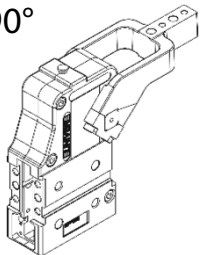

V CENTRALE

90°

Unità di bloccaggio	Offset (mm)	Pressore	L (mm)	Materiale
UCBM32VBAK	0	LKP32B	105	ALL
UCBM32VCAK	10	LKP32C	105	ALL
UCBM32VEAK	25	LKP32E	105	ALL
UCBP32VBAK	0	LKP32B	105	ALL
UCBP32VCAK	10	LKP32C	105	ALL
UCBP32VEAK	25	LKP32E	105	ALL

O CENTRALE

180°

Unità di bloccaggio	Offset (mm)	Pressore	L (mm)	Materiale
UCBM32OBAK	0	LKP32B	105	ALL
UCBM32OCAK	10	LKP32C	105	ALL
UCBM32OEAK	25	LKP32E	105	ALL
UCBP32OBAK	0	LKP32B	105	ALL
UCBP32OCAK	10	LKP32C	105	ALL
UCBP32OEAK	25	LKP32E	105	ALL