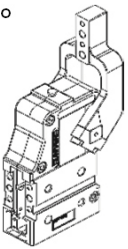

## Clamp/Arm Matching Table - size Ø25

### V CENTRAL

90°

Power clamp unit	Offset (mm)	Arm	L (mm)	Material
UCBM25VBAK	0	LKP25B	93	ALU
UCBM25VCAK	10	LKP25C	93	ALU
UCBP25VBAK	0	LKP25B	93	ALU
UCBP25VCAK	10	LKP25C	93	ALU

### O CENTRAL

180°

Power clamp unit	Offset (mm)	Arm	L (mm)	Material
UCBM25OBAK	0	LKP25B	93	ALU
UCBM25OCAK	10	LKP25C	93	ALU
UCBP25OBAK	0	LKP25B	93	ALU
UCBP25OCAK	10	LKP25C	93	ALU