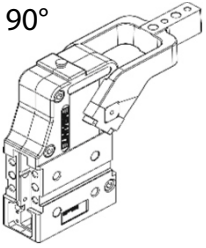

## Clamp/Arm Matching Table - size Ø25

### V CENTRAL

90°

Power clamp unit	Offset (mm)	Arm	L (mm)	Material
UCBM25VBAK	0	LKP25B	93	ALU
UCBM25VCAK	10	LKP25C	93	ALU
UCBP25VBAK	0	LKP25B	93	ALU
UCBP25VCAK	10	LKP25C	93	ALU

### O CENTRAL

180°

Power clamp unit	Offset (mm)	Arm	L (mm)	Material
UCBM25OBAK	0	LKP25B	93	ALU
UCBM25OCAK	10	LKP25C	93	ALU
UCBP25OBAK	0	LKP25B	93	ALU
UCBP25OCAK	10	LKP25C	93	ALU