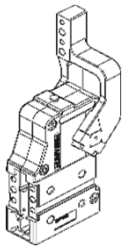

## Spanner/Arm Kombinationstabelle - Größe Ø80

### V LINKS

90°

Spanner	Offset (mm)	Spannarm	L (mm)	Material
UCBM80VLAK	45	UKP80L	179	ALU
UCBM80VSAK	20	LKP80S	179	ALU
UCBM80VVAK	45	UKP80V	179	ALU
UCBM80VZAK	20	LKP80Z	179	ALU
UCBM80VSSK	20	UKP80SS	164	STAHL
UCBP80VLAK	45	UKP80L	179	ALU
UCBP80VSAK	20	LKP80S	179	ALU
UCBP80VVAK	45	UKP80V	179	ALU
UCBP80VZAK	20	LKP80Z	179	ALU
UCBP80VSSK	20	UKP80SS	164	STAHL

### O LINKS

180°

Spanner	Offset (mm)	Spannarm	L (mm)	Material
UCBM80OLAK	45	UKP80F	179	ALU
UCBM80OSAK	20	LKP80D	179	ALU
UCBM80OVAK	45	UKP80U	179	ALU
UCBM80OZAK	20	LKP80Y	179	ALU
UCBM80OSSK	20	UKP80DS	164	STAHL
UCBP80OLAK	45	UKP80F	179	ALU
UCBP80OSAK	20	LKP80D	179	ALU
UCBP80OVAK	45	UKP80U	179	ALU
UCBP80OZAK	20	LKP80Y	179	ALU
UCBP80OSSK	20	UKP80DS	164	STAHL