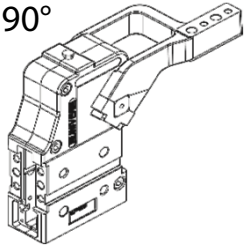

## Spanner/Arm Kombinationstabelle - Größe Ø80

**V** RECHTS

90°

Spanner	Offset (mm)	Spannarm	L (mm)	Material
UCBM80VDAK	20	LKP80D	179	ALU
UCBM80VFAK	45	UKP80F	179	ALU
UCBM80VUAK	45	UKP80U	179	ALU
UCBM80VYAK	20	LKP80Y	179	ALU
UCBM80VDSK	20	UKP80DS	164	STAHL
UCBP80VDAK	20	LKP80D	179	ALU
UCBP80VFAK	45	UKP80F	179	ALU
UCBP80VUAK	45	UKP80U	179	ALU
UCBP80VYAK	20	LKP80Y	179	ALU
UCBP80VDSK	20	UKP80DS	164	STAHL

**O** RECHTS

180°

Spanner	Offset (mm)	Spannarm	L (mm)	Material
UCBM80ODAK	20	LKP80S	179	ALU
UCBM80OFAK	45	UKP80L	179	ALU
UCBM80OUAK	45	UKP80V	179	ALU
UCBM80OYAK	20	LKP80Z	179	ALU
UCBM80ODSK	20	UKP80SS	164	STAHL
UCBP80ODAK	20	LKP80S	179	ALU
UCBP80OFAK	45	UKP80L	179	ALU
UCBP80OUAK	45	UKP80V	179	ALU
UCBP80OYAK	20	LKP80Z	179	ALU
UCBP80ODSK	20	UKP80SS	164	STAHL

## Spanner/Arm Kombinationstabelle - Größe Ø80

### V LINKS

90°

Spanner	Offset (mm)	Spannarm	L (mm)	Material
UCBM80VLAK	45	UKP80L	179	ALU
UCBM80VSAK	20	LKP80S	179	ALU
UCBM80VVAK	45	UKP80V	179	ALU
UCBM80VZAK	20	LKP80Z	179	ALU
UCBM80VSSK	20	UKP80SS	164	STAHL
UCBP80VLAK	45	UKP80L	179	ALU
UCBP80VSAK	20	LKP80S	179	ALU
UCBP80VVAK	45	UKP80V	179	ALU
UCBP80VZAK	20	LKP80Z	179	ALU
UCBP80VSSK	20	UKP80SS	164	STAHL