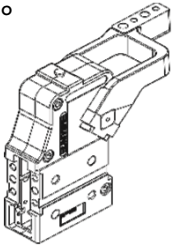

## Spanner/Arm Kombinationstabelle - Größe Ø80

**V** RECHTS

90°

Spanner	Offset (mm)	Spannarm	L (mm)	Material
UCBM80VDAK	20	LKP80D	179	ALU
UCBM80VFAK	45	UKP80F	179	ALU
UCBM80VUAK	45	UKP80U	179	ALU
UCBM80VYAK	20	LKP80Y	179	ALU
UCBM80VDSK	20	UKP80DS	164	STAHL
UCBP80VDAK	20	LKP80D	179	ALU
UCBP80VFAK	45	UKP80F	179	ALU
UCBP80VUAK	45	UKP80U	179	ALU
UCBP80VYAK	20	LKP80Y	179	ALU
UCBP80VDSK	20	UKP80DS	164	STAHL

**O** RECHTS

180°

Spanner	Offset (mm)	Spannarm	L (mm)	Material
UCBM80ODAK	20	LKP80S	179	ALU
UCBM80OFAK	45	UKP80L	179	ALU
UCBM80OUAK	45	UKP80V	179	ALU
UCBM80OYAK	20	LKP80Z	179	ALU
UCBM80ODSK	20	UKP80SS	164	STAHL
UCBP80ODAK	20	LKP80S	179	ALU
UCBP80OFAK	45	UKP80L	179	ALU
UCBP80OUAK	45	UKP80V	179	ALU
UCBP80OYAK	20	LKP80Z	179	ALU
UCBP80ODSK	20	UKP80SS	164	STAHL

## Spanner/Arm Kombinationstabelle - Größe Ø80

### V LINKS

90°

Spanner	Offset (mm)	Spannarm	L (mm)	Material
UCBM80VLAK	45	UKP80L	179	ALU
UCBM80VSAK	20	LKP80S	179	ALU
UCBM80VVAK	45	UKP80V	179	ALU
UCBM80VZAK	20	LKP80Z	179	ALU
UCBM80VSSK	20	UKP80SS	164	STAHL
UCBP80VLAK	45	UKP80L	179	ALU
UCBP80VSAK	20	LKP80S	179	ALU
UCBP80VVAK	45	UKP80V	179	ALU
UCBP80VZAK	20	LKP80Z	179	ALU
UCBP80VSSK	20	UKP80SS	164	STAHL