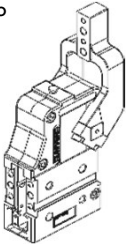

Spanner/Arm Kombinationstabelle - Größe Ø32

V MITTE

90°

Spanner	Offset (mm)	Spannarm	L (mm)	Material
UCBM32VBAK	0	LKP32B	105	ALU
UCBM32VCAK	10	LKP32C	105	ALU
UCBM32VEAK	25	LKP32E	105	ALU
UCBP32VBAK	0	LKP32B	105	ALU
UCBP32VCAK	10	LKP32C	105	ALU
UCBP32VEAK	25	LKP32E	105	ALU

O MITTE

180°

Spanner	Offset (mm)	Spannarm	L (mm)	Material
UCBM32OBAK	0	LKP32B	105	ALU
UCBM32OCAK	10	LKP32C	105	ALU
UCBM32OEAK	25	LKP32E	105	ALU
UCBP32OBAK	0	LKP32B	105	ALU
UCBP32OCAK	10	LKP32C	105	ALU
UCBP32OEAK	25	LKP32E	105	ALU