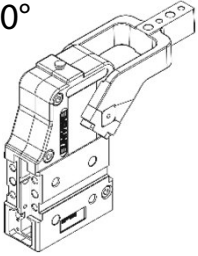

Spanner/Arm Kombinationstabelle - Größe Ø32

V MITTE

90°

Spanner	Offset (mm)	Spannarm	L (mm)	Material
UCBM32VBAK	0	LKP32B	105	ALU
UCBM32VCAK	10	LKP32C	105	ALU
UCBM32VEAK	25	LKP32E	105	ALU
UCBP32VBAK	0	LKP32B	105	ALU
UCBP32VCAK	10	LKP32C	105	ALU
UCBP32VEAK	25	LKP32E	105	ALU

O MITTE

180°

Spanner	Offset (mm)	Spannarm	L (mm)	Material
UCBM32OBAK	0	LKP32B	105	ALU
UCBM32OCAK	10	LKP32C	105	ALU
UCBM32OEAK	25	LKP32E	105	ALU
UCBP32OBAK	0	LKP32B	105	ALU
UCBP32OCAK	10	LKP32C	105	ALU
UCBP32OEAK	25	LKP32E	105	ALU