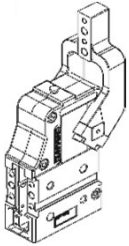

## Spanner/Arm Kombinationstabelle - Größe Ø25

**V** MITTE

90°

Spanner	Offset (mm)	Spannarm	L (mm)	Material
UCBM25VBAK	0	LKP25B	93	ALU
UCBM25VCAK	10	LKP25C	93	ALU
UCBP25VBAK	0	LKP25B	93	ALU
UCBP25VCAK	10	LKP25C	93	ALU

**O** MITTE

180°

Spanner	Offset (mm)	Spannarm	L (mm)	Material
UCBM25OBAK	0	LKP25B	93	ALU
UCBM25OCAK	10	LKP25C	93	ALU
UCBP25OBAK	0	LKP25B	93	ALU
UCBP25OCAK	10	LKP25C	93	ALU