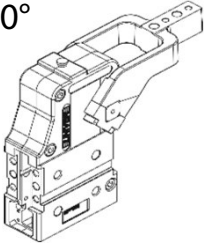

## Spanner/Arm Kombinationstabelle - Größe Ø25

**V** MITTE

90°

Spanner	Offset (mm)	Spannarm	L (mm)	Material
UCBM25VBAK	0	LKP25B	93	ALU
UCBM25VCAK	10	LKP25C	93	ALU
UCBP25VBAK	0	LKP25B	93	ALU
UCBP25VCAK	10	LKP25C	93	ALU

**O** MITTE

180°

Spanner	Offset (mm)	Spannarm	L (mm)	Material
UCBM25OBAK	0	LKP25B	93	ALU
UCBM25OCAK	10	LKP25C	93	ALU
UCBP25OBAK	0	LKP25B	93	ALU
UCBP25OCAK	10	LKP25C	93	ALU