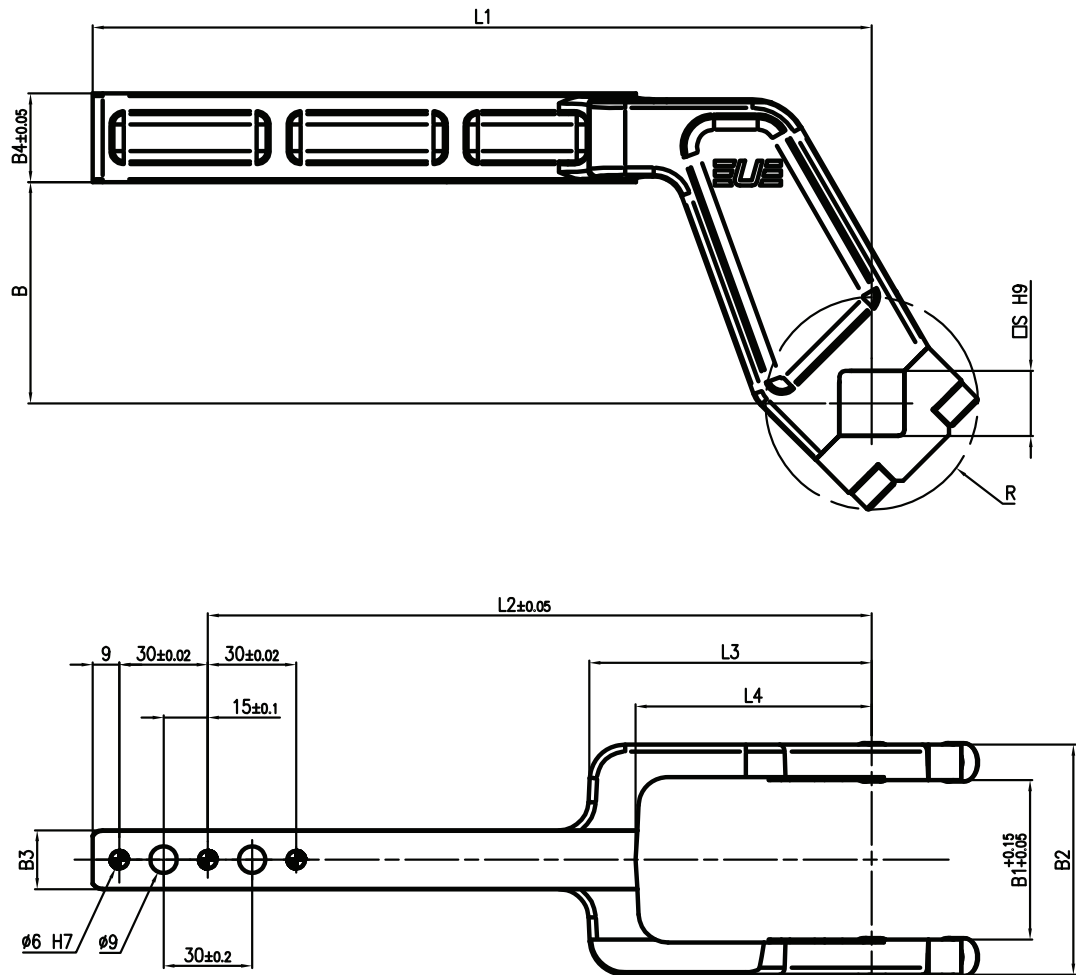

LKP010-2304/2305/2306

□ 22 mm - offset 75 mm

Artikelnr.	B	B1	B2	B3	B4	L1	L2	L3	L4	R	S	Material
LKP010-2304	75	54	78	20	30	144	105	95	80	36	22	Stahl
LKP010-2305	75	54	78	20	30	204	165	95	80	36	22	Stahl
LKP010-2306	75	54	78	20	30	264	225	95	80	36	22	Stahl